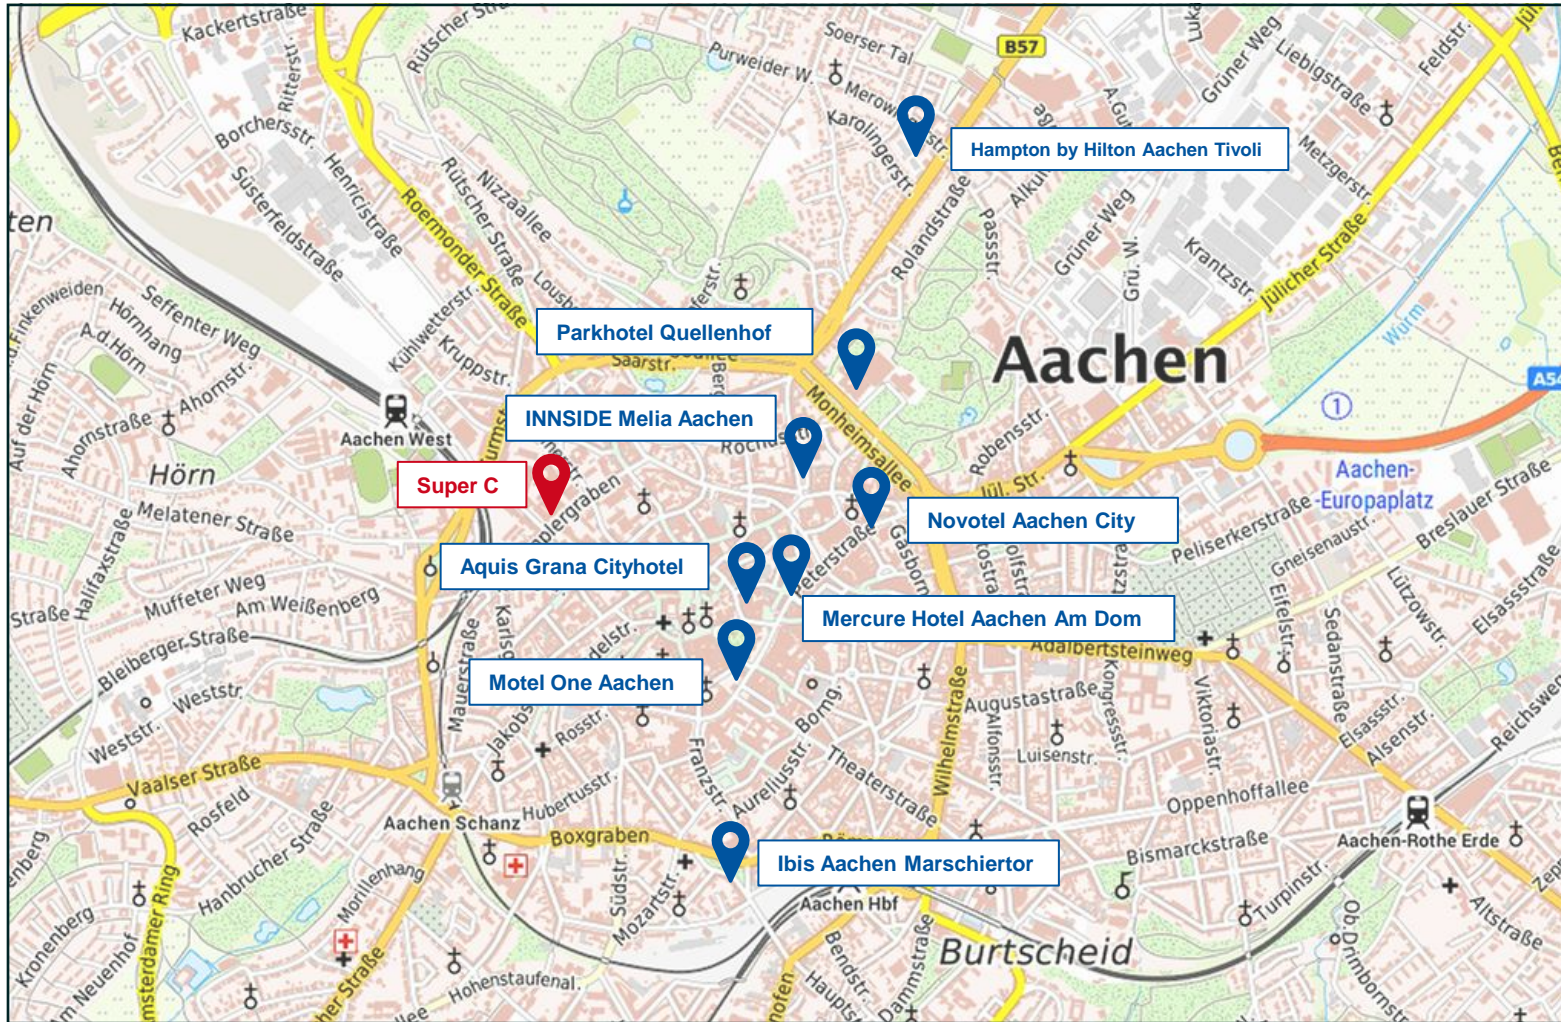

Unterkünfte

- Hotels in Aachen:
- Zwei Sterne:
 - Ibis Aachen Marschierter Superior
- Drei Sterne:
 - Hampton by Hilton Aachen Tivoli
 - Motel One Aachen
- Vier Sterne:
 - Aquis Grana Cityhotel
 - INNSIDE Melia Aachen
 - Mercure Hotel Aachen Am Dom
 - Novotel Aachen City
 - Parkhotel Quellenhof

Unterkünfte

Quelle: [Geodatenportal Stadt Aachen](#)

Entfernung Super C

Location	Entfernung	Fußläufig	Busanbindung
Ibis Aachen Marschierter	1,5 km	20 min.	13 min. (z.B. Bus 13A Technische Hochschule bis Misereor)
Hampton by Hilton Aachen Tivoli	1,8 km	23 min.	29 min. (mit Umstieg: z.B. Bus 51 Rolandstraße bis Aachen Bushof, von dort Bus 4 bis Technische Hochschule)
Motel One Aachen	1,0 km	12 min.	12 min. (z.B. Bus 22 Elisenbrunnen bis Königstraße)
Aquis Grana City Hotel	0,8 km	10 min.	10 min. (z.B. Bus 4 Aachen Bushof bis Driescher Gässchen)
INNSIDE Melia Aachen	0,9 km	11 min.	11 min. (z.B. Bus 33 Aachen Bushof bis Driescher Gässchen)
Mercure Hotel Aachen Am Dom	1,0 km	12 min.	11 min. (z.B. Bus 33 Aachen Bushof bis Driescher Gässchen)

Entfernung Super C

Location	Entfernung	Fußläufig	Busanbindung
Novotel Aachen City	1,2 km	14 min.	11 min. (z.B. Bus 3A Hansamannplatz bis Aachen Ponttor)
Parkhotel Quellenhof	1,1 km	14 min.	11 min. (z.B. Bus 3A Aachen Eurogress bis Aachen Ponttor)